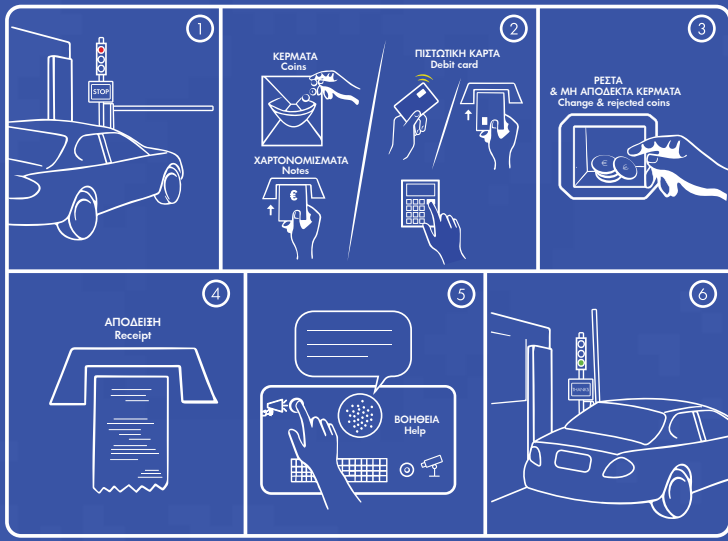

Νέα Οδός

ΜΗΧΑΝΗΜΑ ΑΥΤΟΜΑΤΗΣ ΠΛΗΡΩΜΗΣ
AUTOMATIC PAYMENT MACHINE

ΚΕΡΜΑΤΑ
Coins

ΠΙΣΤΩΤΙΚΗ ΚΑΡΤΑ
Debit card

ΡΕΣΤΑ & ΑΠΟΡΡΙΦΘΕΝΤΑ
ΚΕΡΜΑΤΑ
Change & rejected coins

ΒΟΗΘΕΙΑ / Help

GEA

ΠΑΤΗΣΤΕ ΕΔΩ
Press here